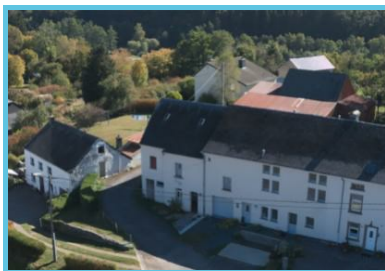

L ndliches G te "Aux Hirondelles" in Radelange

Aux Hirondelles

Rue D'anlier 27
Martelange - 6630

Kontakt-Telefon: +32 63 60 04 73
Telephone de reservation: +32 63
60 04 73

<http://www.auxhirondelles.com>

Dieses l ndliche G te f r 9 Personen im Naturpark Haute S re For t d'Anlier in der Provinz Luxembourg bietet Ruhe und Erholung pur.

Die Ferienwohnung wurde in einer ehemaligen Scheune eingerichtet und ist der ideale Ausgangsort f r Wanderungen.

Die Ausstattung des G tes

- 1 Einzelbett, 3 Doppelbetten und 1 Doppelstockbett (zus tzliches Babybett auf Anfrage)
- Wohn- und Essbereich und voll ausgestattete K che
- Garten mit Schaukel und Rutsche
- Terrasse mit Gartenm beln

Sehenswertes und Aktivit ten in der Region