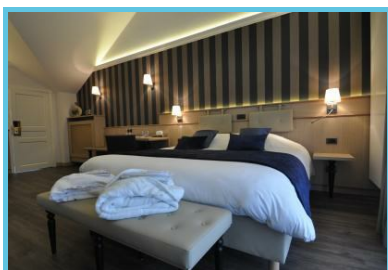

Auberge de la Ferme

AUBERGE DE LA FERME

Rue De La Cense 12
Rochehaut - 6830

Kontakt-Telefon: +32 61 46 10 00
Telephone de reservation: +32 61
46 10 00

<https://www.aubergederochehaut.com/fr>

In dem seit Generationen **familiengeführten Gasthaus Auberge de la Ferme**, gelegen in Rochehaut im Herzen der **belgischen Ardennen**, werden **regionale Spezialitäten und Ardenner Gemütlichkeit** groß geschrieben. Das ehemalige Bauernhofgebäude aus urigem Naturstein, kombiniert mit modernen Holzverkleidungen und üppiger Blumenpracht beherbergt ein Hotel und ein Restaurant.

Die Zimmer sind in freundlichen Farben gehalten und wurden geschmackvoll mit schönem Holz eingerichtet. Sie verfügen – bis auf wenige Ausnahmen – über einen **Whirlpool im Badezimmer**. Genießen Sie die **typische Ardenner Gastfreundschaft** des Hotels mit seinem gemütlichen Kaminzimmer oder genehmigen Sie sich einen guten Tropfen aus dem **gut bestückten Weinkeller** mit ca. 40 000 Flaschen.

Abgerundet wird Ihr Aufenthalt von der gastronomischen Küche mit **regionalen Spezialitäten in rustikalem Rahmen** und dem große Garten. Je nach Saison bietet das Hotel verschiedene Arrangements an.