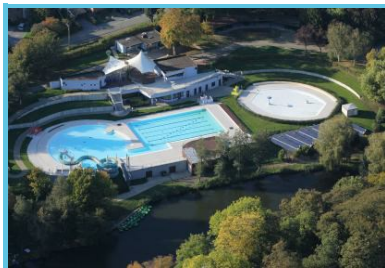

Die Domaine Provincial de Wégimont, Freizeitpark in Soumagne

Domaine provincial de Wégimont

Chaussée De Wégimont 76
Soumagne - 4630

Kontakt-Telefon: +32 4 279 24 00

<http://www.provincedeliege.be/wegimont>

**In waldreicher Umgebung am Rande des Herver Plateaus
erstreckt sich das bunte Freizeit- und Erholungszentrum
Domaine Provincial de Wégimont.**

Das Angebot der Domaine Provincial de Wégimont

- Teiche zum Fischen und Kanufahren
- Multisportplätze
- Arboretum
- Grillplätze
- Spielplatz
- Beheizte Schwimmbäder
- Minigolf...

Die Domaine Provincial de Wégimont verfügt auch über ein
Schloss, das ein **Beherbergungszentrum** ist