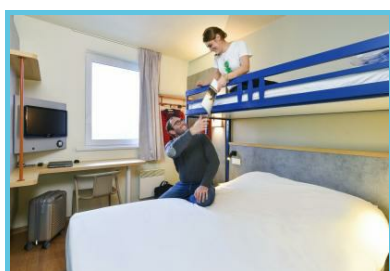

ETAP HOTEL CHARLEROI AIRPORT

Bernard Vanden Eynde

Avenue Jean Mermoz 33
Fleurus - 6220

Kontakt-Telefon: +32 71 37 36 32
Telephone de reservation: +32 71 37 36 32

<http://ibisbudgethotel.ibis.com>

In der Nähe vom Flughafen, von der E42 Lüttich-Paris und von den Geschäftszonen in Charleroi. Einfacher Zugang, großer Parkplatz und 24/24 St. geöffnet. Kostenloser Pendelbus zwischen dem Flughafen und dem Hotel (Reservierung erforderlich).