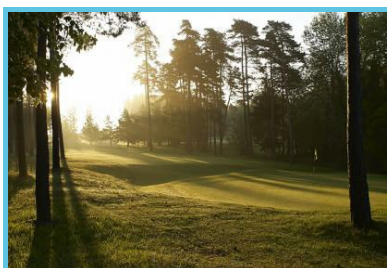

Golf Blue Green Durbuy

Golf BLUE GREEN Durbuy

Route D'oppagne 34

Barvaux - 6940

Kontakt-Telefon: +32 86 21 44 54

<http://durbuy.golfardennen.com/fr>

Der Golfplatz dieses Clubs liegt im Herzen der belgischen Ardennen und gehört zu den anspruchsvollsten Belgiens.

Der Blue Green Golf-Club in Durbuy liegt in der Provinz Luxemburg inmitten von Wald und Hügeln, 50 Kilometer vom Flughafen Lüttich und zwei Kilometer von Barvaux entfernt.

Die Plätze des Blue Green Durbuy

Der **18-Löcher-Platz ist sehr abwechslungsreich** und gehört zu den anspruchsvollsten Belgiens. Seine von Wald umgebenen Fairways sind schmal, und mehr als die Hälfte der Grüns liegt erhöht.

Der **9-Löcher-Platz** bietet Anfängern wie Könnern gleichermaßen Spielfreude. Er ist anspruchsvoll und liegt in wunderschöner Umgebung.

Die Infrastruktur des Blue Green Durbuy

Im **Clubhaus** des Blue Green Durbuy empfängt ein fachkundiges