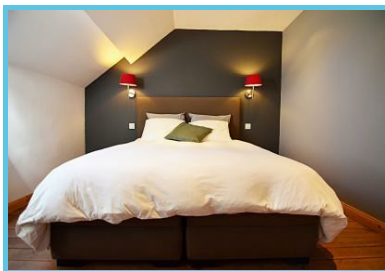

La Citadine | Gîte in Neufchâteau

La Citadine

Avenue De La Gare 6
Neufchâteau - 6840

Kontakt-Telefon: +352 691 29 00 36

[https://fr.lacitadine.be/?
utm_source=ftlb](https://fr.lacitadine.be/?utm_source=ftlb)

Das Gîte "La Citadine" in Neufchâteau bietet Platz für 2 Personen, kann aber mit 4 Gästezimmern an der gleichen Adresse kombiniert werden.

Das Apartment ist geräumig und ideal für einen Aufenthalt zu zweit.

Sehenswertes und Aktivitäten in Neufchâteau und Umgebung

- die Abtei Notre Dame d'Orval
- das Bastogne War Museum/Gedenkstätte zum Zweiten Weltkrieg
- Cap Nature/Outdoor-Aktivitäten in Bertrix

Genießen Sie erholsame Urlaubstage in einer Region mit vielfältigen Freizeitaktivitäten.