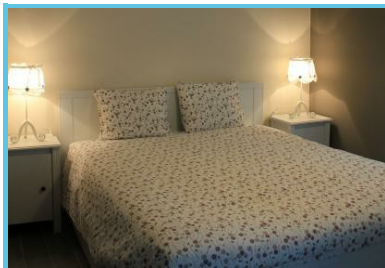

Al Sèrinne - Plein Ciel | ländliches Gîte in Fexhe-le-Haut-Clocher in der Nähe von Lüttich

Al Sèrinne

Rue De La Station 30

Fexhe-le-haut-clocher - 4347

Kontakt-Telefon: +32 4 250 27 47

Telephone de reservation: +32 498
30 09 29

<http://www.gitealserinne.be>

Das Gîte Al Sèrinne - Le Verger (3 Ähren) liegt in Fexhe-le-Haut-Clocher in der Nähe von Lüttich. Es bietet Platz für bis zu 5 Personen. Bei Bedarf kann es mit einem weiteren Gîte (Le Verger, 4 Personen) kombiniert werden.

Umgeben vom Lütticher Hespengau und nur 15 Autominuten von Lüttich entfernt ist das Gîte die ideale Unterkunft sowohl für einen Natur- als auch einen Kultururlaub.

Das Gîte Plein Ciel

Erdgeschoss:

- Salon/Wohnzimmer mit WLAN und TV
- voll ausgestattete Küche mit bodentiefen Fenstern zur Terrasse
- WC