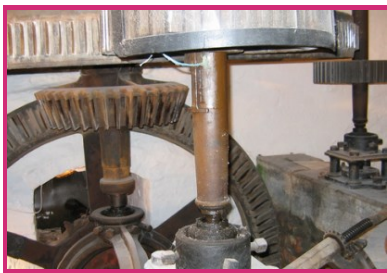

MÜHLE VON DONSTIENNES

Von Montag, 01. Juni 2020 bis Samstag, 31. Oktober 2020

© OT Thuin

Rue Couture 144
Donstiennes - 6536

Kontakt-Telefon: +32 71 53 34 07

<http://www.thuin.be>

Wunderschöne, perfekt restaurierte **Mühle**, die ein sehr interessantes Museum beherbergt. Schon 866 gehörte sie zu den Mühlen der **Abtei von Lobbes**, 1850 wurde sie mit Getrieben aus Gusseisen und Eisenwellen eingerichtet. In den letzten Jahren haben der Besitzer Albert Declercq und der Müller Emile Paquet die internen Mechanismen der Mühle und der Gerinne renoviert, um dieses lebendige Zeugnis der Vergangenheit zu erhalten. Die Mühle verfügt über ein Schaufelrad mit oberer Wasserversorgung (selten in der Gegend) und Mühlbach. Das harmonische neoklassische Gebäude mit regelmäßigen Jochen wurde renoviert.