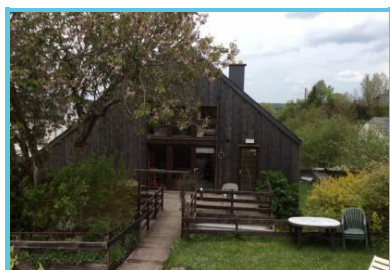

Document genere le 23/05/2022

UNTERKUNFT AUF DEM LAND "LA FOURNAGE" - LEGLISE

- 15 P. + 2 BEBES

La Fournage

Rue De Luxembourg 29

Léglise - 6860

Kontakt-Telefon: +32 63 43 31 66

Telephone de reservation: +32 496
92 86 83

<https://www.gite-lafournage.be/>

"LA FOURNAGE"

Diese bequeme ehemalige Scheune wurde schön renoviert. Innenbereich aus Holz und landestypischem Gestein. Für Personen mit eingeschränkter Mobilität geeignet. Tiere nur für Behinderte zugelassen. Babyutensilien erhältlich. Erdgeschoss: Eingangshalle, Wohn-/Esszimmer (TV/DVD/Video, Holzofen), Küche (Elektroherd, Geschirrspüler, Mikrowellenherd, Gefrierschrank, Waschmaschine, Wäschetrockner). 1 Z. (1x2 P., Babybett), 1 Z. (3x1 P., 1x2 P.), behindertengerechtes Bad (Dusche, WC), Bad (Badewanne, WC), Bad (Dusche, WC). 1. Stock: Mezzanin mit Leseecke, 2 Z. (2x1 P. Etagenbett, 1x1 P.), 1 Z. (2x1 P., Babybett), WC. Zentralheizung. Große, möblierte Terrasse. Schuppen.