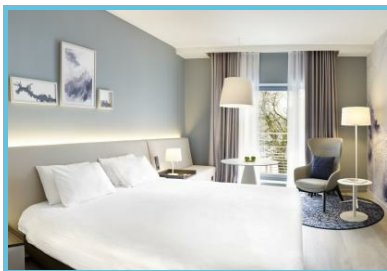

Radisson Blu Palace Hotel an den Thermen von Spa

Radisson Blu Palace Hotel de Spa

Place Royale 39

Spa - 4900

Kontakt-Telefon: +32 87 27 97 00

Telephone de reservation: +32 87
27 97 00

<https://www.radissonhotels.com/fr-fr/hotels/radisson-blu-spa>

Das Hotel Radisson Blu Palace liegt im Herzen von Spa und bietet 120 frisch renovierte Zimmer und Suiten sowie einen privaten Aufzug zu den Thermen von Spa.

Der Komfort eines 4 Sterne-Hotels

- Das Hotel verfügt über einen privaten Aufzug zu den Thermen von Spa
- verschiedene Arrangements für den Besuch der Thermen
- üppiges Frühstücksbuffet
- Außenterrasse für Kaffeepausen, Grillabende oder Empfänge
- Fitnessraum mit Sauna und Panoramaterrasse mit Blick auf die Stadt
- 2 Tagungsräume