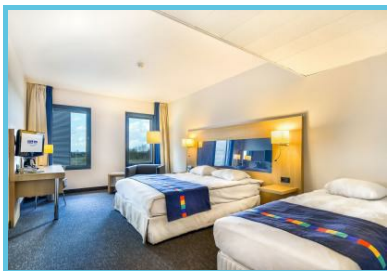

Park Inn by Radisson Lüttich Airport Hôtel

Park Inn Liège Airport - Michael Radi

Rue De L'aéroport 14
Grâce-hollogne - 4460

Kontakt-Telefon: +32 4 241 00 00
Telephone de reservation: +32 4
241 00 00

<http://www.parkinn.fr/airporthotel-liege>

Dieses Hotel liegt direkt neben den Terminals des Flughafens von Lüttich und bietet 100 modern und stylisch ausgestattete Zimmer, 8 Seminarsäle und einen Fitnessraum.

Charakteristika

In unmittelbarer Nähe zu den Autobahnen E40, E42 und E25 gelegen und nur wenige Fahrminuten vom Stadtzentrum Lüttich entfernt, bietet dieses Hotel ideale Möglichkeiten für Businessaufenthalte mit zahlreichen Annehmlichkeiten:

- 100 schallgedämpfte und komplett ausgestattete Komfortzimmer
- 1 Bar & Grill, 8 Seminarsäle mit einer Kapazität für 200 Personen
- Restaurant "Spirit of Saint Louis" und "Concorde Bar"
- Fitnessraum (kostenlos für Hotelgäste)
- Business- Bereich mit Computern und Druckern